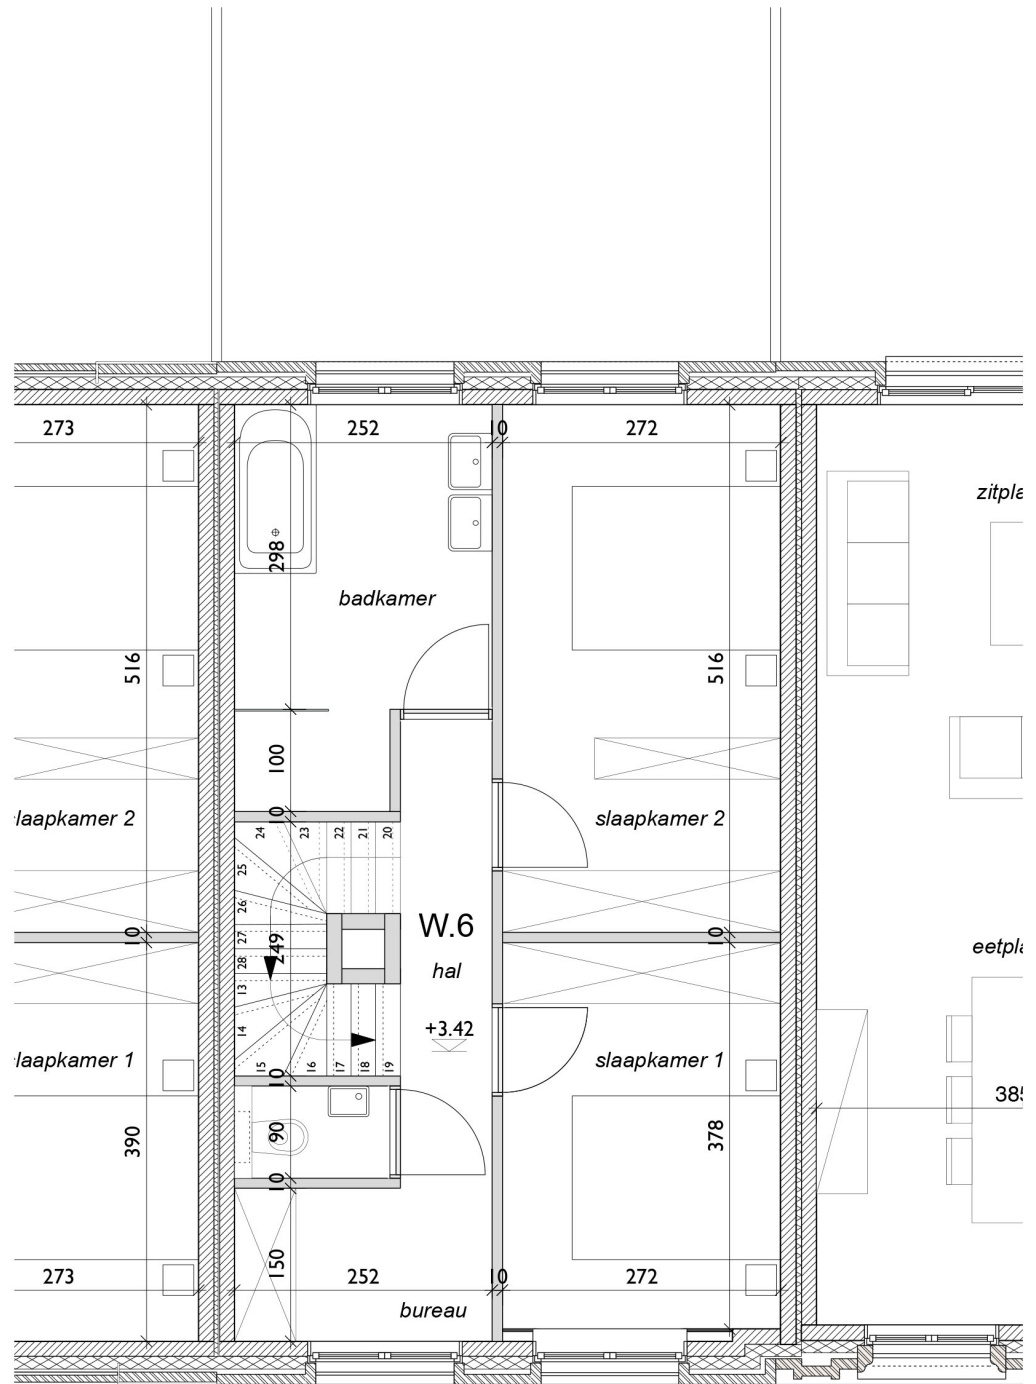

DICASA

DE THUISMAKELAARS

SITUERING schaal 1/500

ACHTERGEVEL schaal 1/200

VOORGEVEL schaal 1/200

146,36 M²
 85,33 M² TUIN
 19,67 M² TERRAS 1
 22,30 M² TERRAS 2

PLAN gelijkvloers schaal 1/100

146,36 M²
85,33 M² TUIN
19,67 M² TERRAS 1
22,30 M² TERRAS 2

PLAN 1ste verdiep
1/100

146,36 M²
 85,33 M² TUIN
 19,67 M² TERRAS 1
 22,30 M² TERRAS 2

PLAN 2de verdiep schaal 1/100