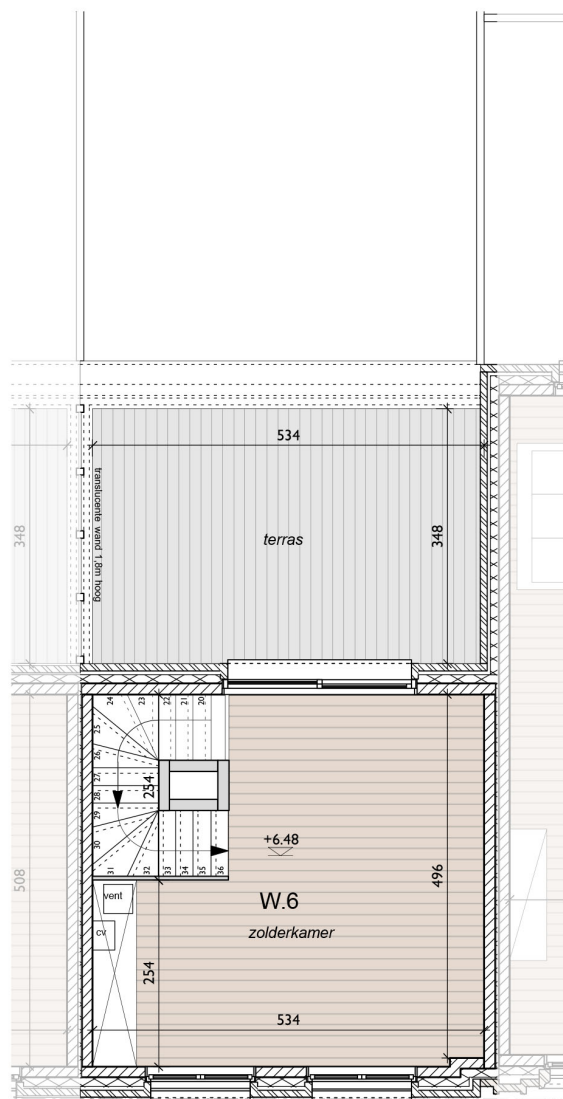

DICASA

DE THUISMAKELAARS

SITUERING schaal 1/500

ACHTERGEVEL schaal 1/200

VOORGEVEL schaal 1/200

146,36 M²
 85,33 M² TUIN
 19,67 M² TERRAS 1
 22,30 M² TERRAS 2

PLAN gelijkvloers schaal 1/100

146,36 M²
85,33 M² TUIN
19,67 M² TERRAS 1
22,30 M² TERRAS 2

PLAN 1ste verdiep
1/100

146,36 M²
 85,33 M² TUIN
 19,67 M² TERRAS 1
 22,30 M² TERRAS 2

PLAN 2de verdiep schaal 1/100