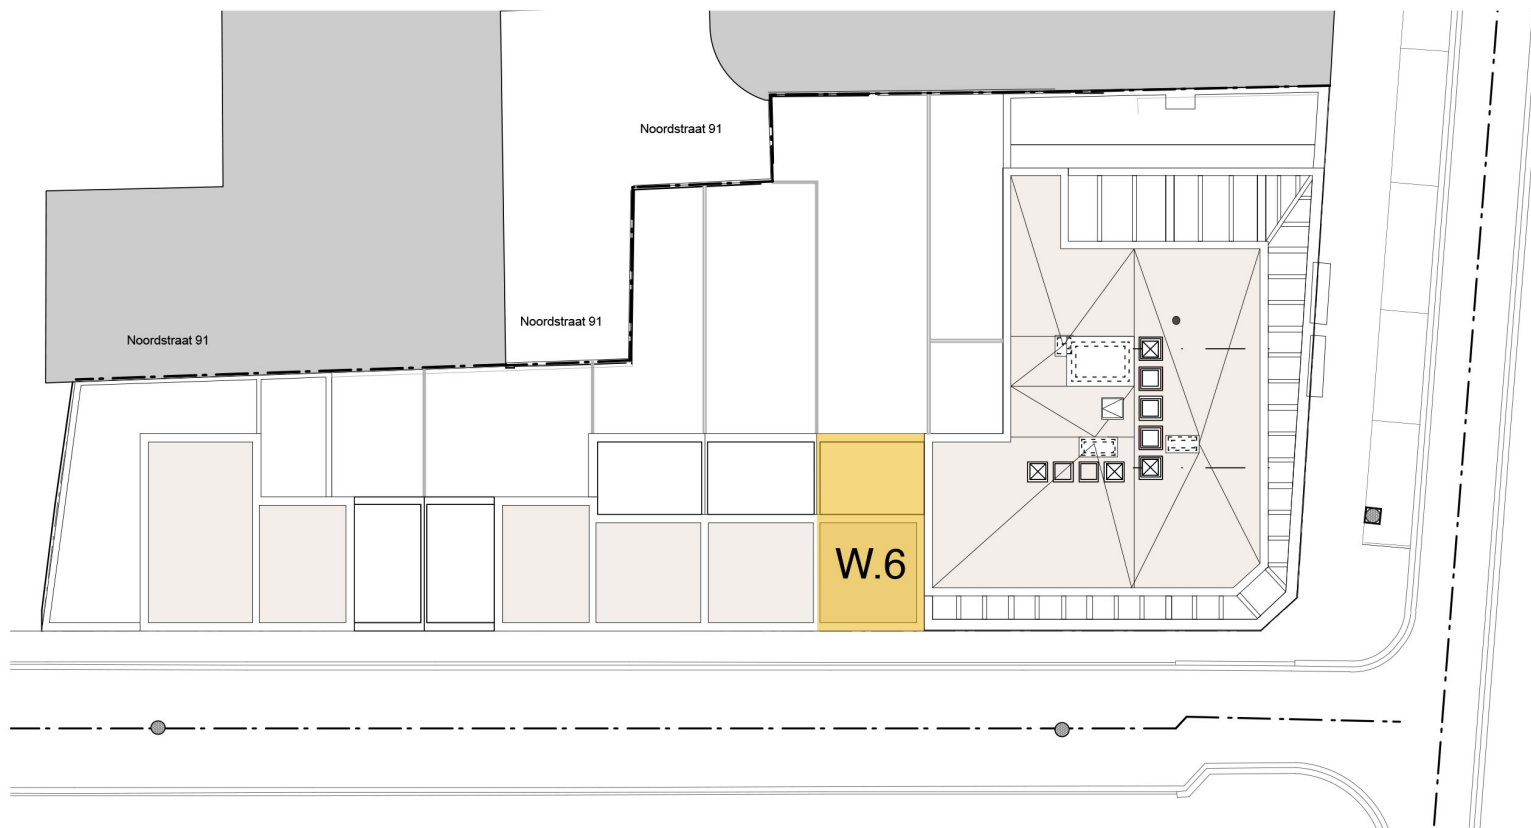

DICASA

DE THUISMAKELAARS

SITUERING schaal 1/500

ACHTERGEVEL schaal 1/200

VOORGEVEL schaal 1/200

146,36 M²
 85,33 M² TUIN
 19,67 M² TERRAS 1
 22,30 M² TERRAS 2

PLAN gelijkvloers schaal 1/100

146,36 M²
85,33 M² TUIN
19,67 M² TERRAS 1
22,30 M² TERRAS 2

PLAN 1ste verdiep
1/100

146,36 M²
 85,33 M² TUIN
 19,67 M² TERRAS 1
 22,30 M² TERRAS 2

PLAN 2de verdiep schaal 1/100