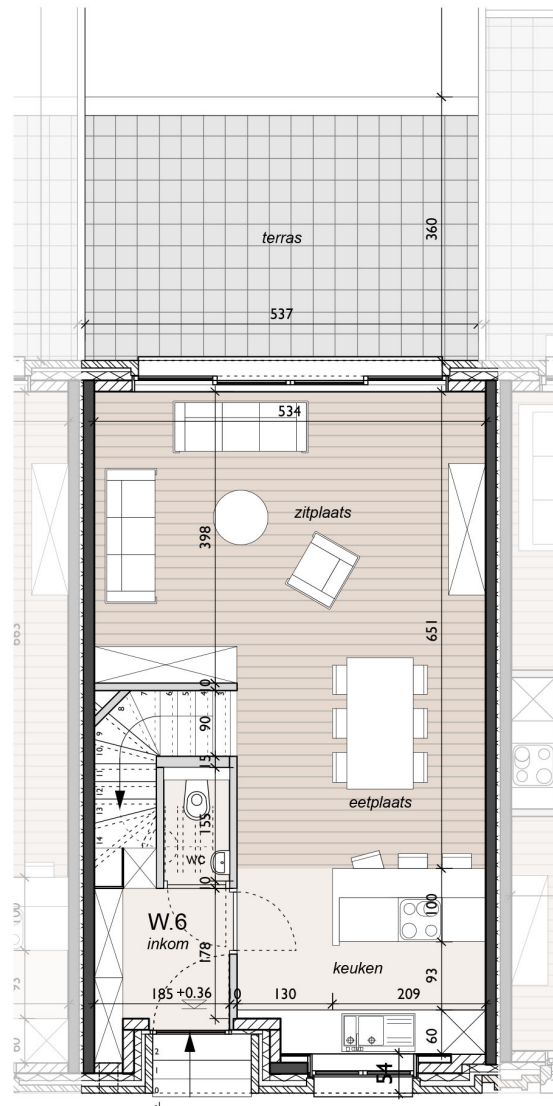

DICASA

DE THUISMAKELAARS

SITUERING schaal 1/500

ACHTERGEVEL schaal 1/200

VOORGEVEL schaal 1/200

146,36 M²
 85,33 M² TUIN
 19,67 M² TERRAS 1
 22,30 M² TERRAS 2

PLAN gelijkvloers schaal 1/100

146,36 M²
85,33 M² TUIN
19,67 M² TERRAS 1
22,30 M² TERRAS 2

PLAN 1ste verdiep
1/100

146,36 M²
 85,33 M² TUIN
 19,67 M² TERRAS 1
 22,30 M² TERRAS 2

PLAN 2de verdiep schaal 1/100